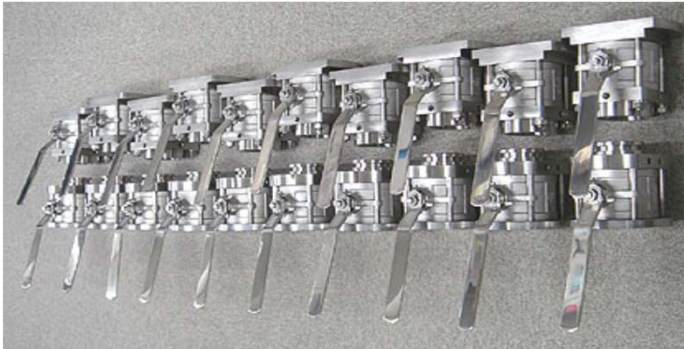

TVB-25／1593

接続部: 1" (スウェーヂロック製)
ボトムフランジ無し
リミットスイッチ付き

TVB-40／2425

接続部: 特型フランジ(外径: ϕ 120)
ボトムフランジ無し

TVCX-40／3360

接続部: IDF1. 5Sヘルール
ボトムフランジ無し
ハンドル: 握り玉付き

TVB-50／2426

接続部: 特型フランジ(外径: ϕ 155)
ボトムフランジ無し