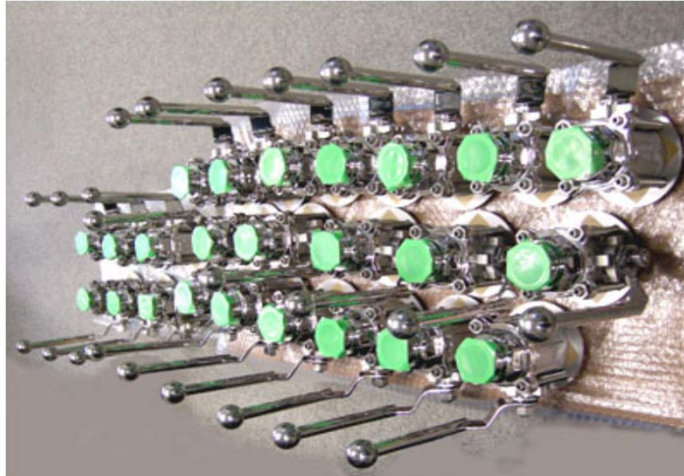

TVB-25／1593

接続部: 1" (スウェーヂロック製)
ボトムフランジ無し
リミットスイッチ付き

TVB-40／2425

接続部: 特型フランジ(外径: ϕ 120)
ボトムフランジ無し

TVCX-40／3360

接続部: IDF1. 5Sヘルール
ボトムフランジ無し
ハンドル: 握り玉付き

TVB-50／2426

接続部: 特型フランジ(外径: ϕ 155)
ボトムフランジ無し