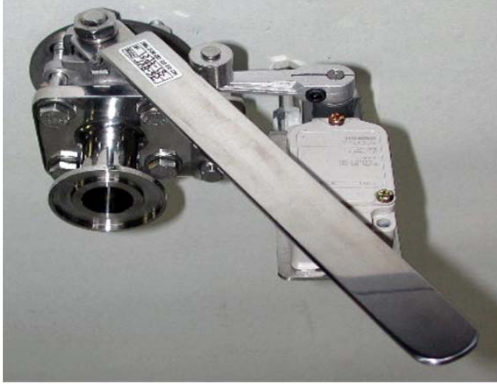

TVB-25／1593

接続部: 1" (スウェーヂロック製)
ボトムフランジ無し
リミットスイッチ付き

TVB-40／2425

接続部: 特型フランジ(外径: ϕ 120)
ボトムフランジ無し

TVCX-40／3360

接続部: IDF1. 5Sヘルール
ボトムフランジ無し
ハンドル: 握り玉付き

TVB-50／2426

接続部: 特型フランジ(外径: ϕ 155)
ボトムフランジ無し